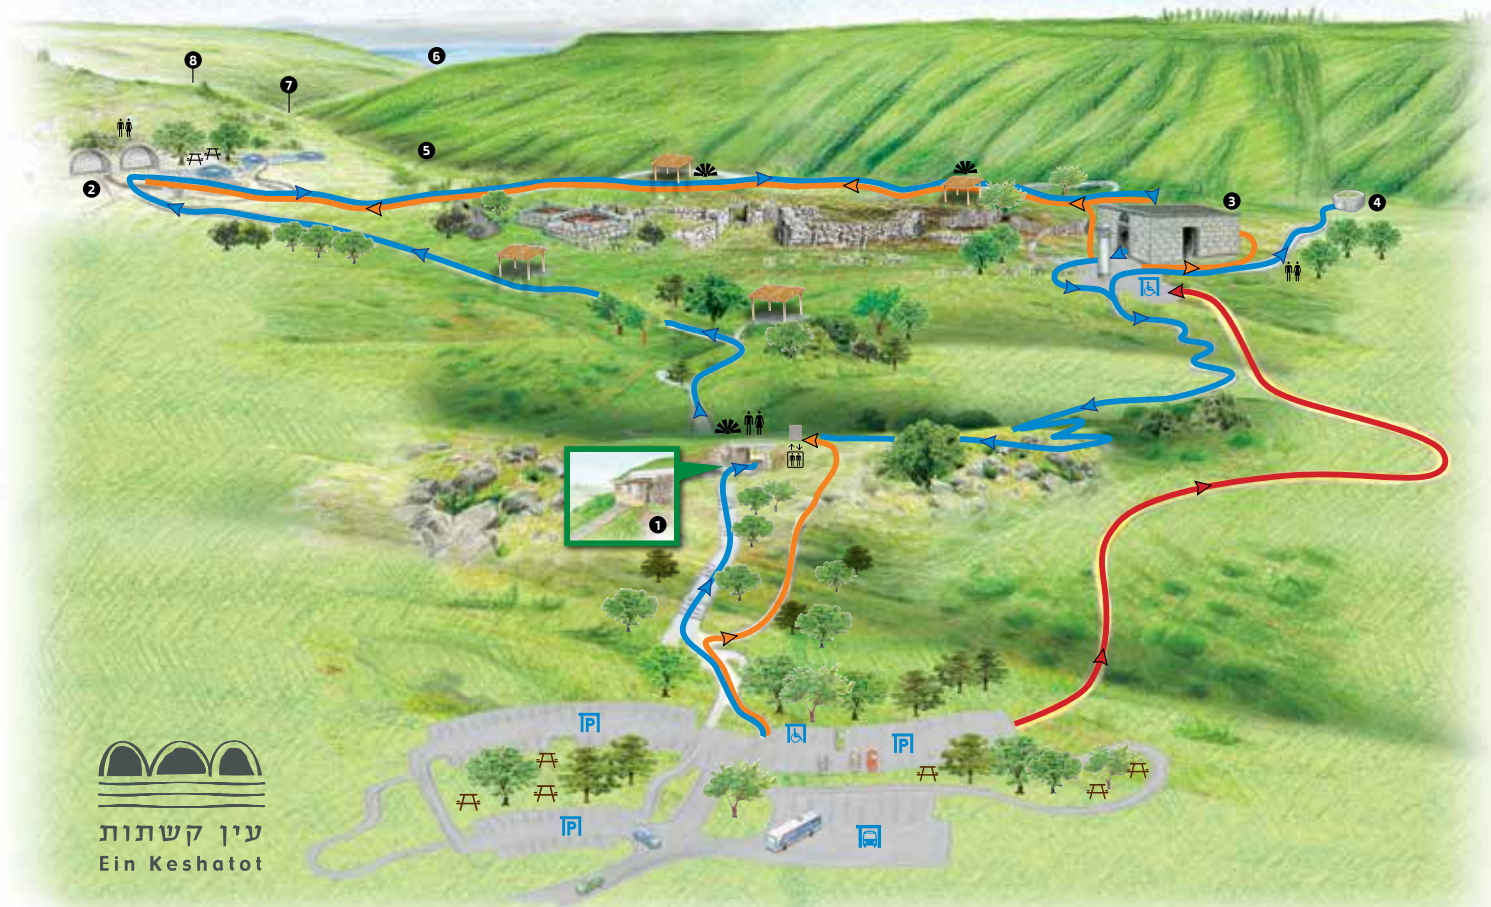

# Site Map מפת האתר

  
 עין קשתות  
 Ein Keshatot

- |   |   |                               |   |
|---|---|-------------------------------|---|
| נחל סמך<br>Samekh Stream                | 5 | מבואת כניסה<br>Entrance Hall  | 1 |
| הכנרת<br>Sea of Galilee (Kinneret)      | 6 | מעיין הקשתות<br>Arches Spring | 2 |
| מפגש הנחלים<br>Meeting Point of Streams | 7 | בית הכנסת<br>Synagogue        | 3 |
| נחל אלעל<br>El Al Stream                | 8 | בית בד<br>Olive Oil Press     | 4 |

- |                                       |  |
|---------------------------------------|--|
| מסלול הליכה (כשעה)<br>Pedestrian Path |   |
| מסלול נגיש<br>Accessible Route        |   |
| דרך שירות<br>Service Road             |   |
| תצפית<br>Lookout Point                |   |
| שירותים<br>Restrooms                  |   |
| מעלית<br>Elevator                     |   |
| אזור פיקניק<br>Picnic Area            |  |